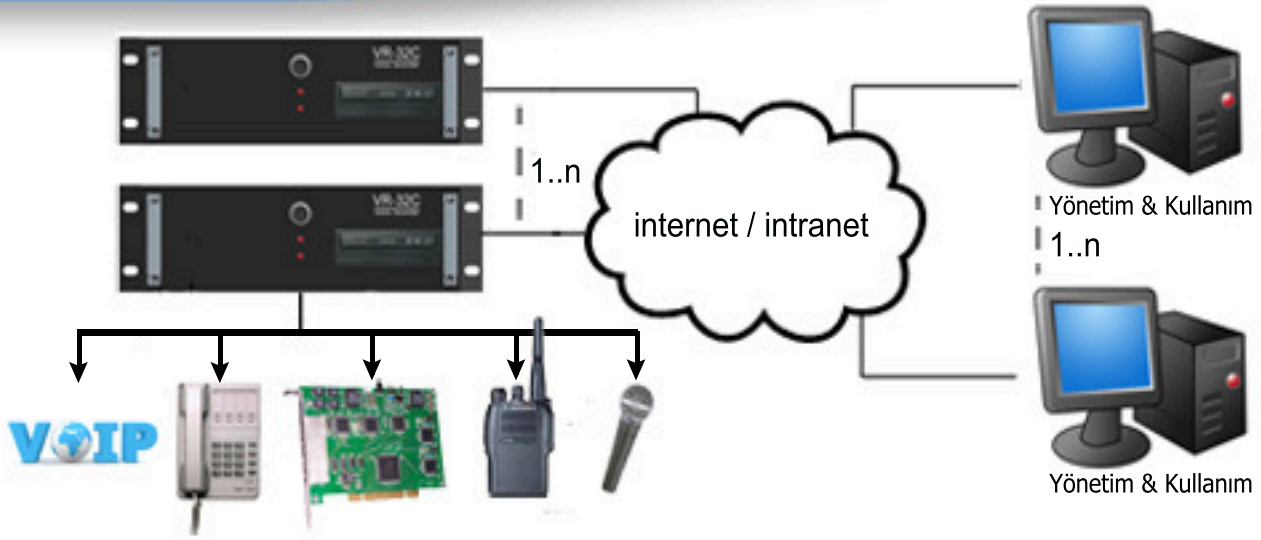

VR-32C

Entegre Ses Kayıt Sistemi

VR-32C, kurumsal kullanıcıların farklı kayıt ihtiyaçlarına tek sistemde çözüm sağlamak amacıyla geliştirilmiştir.

Çok şubeli ve çok kullanıcıli uygulamalara mükemmel uyum sağlayan Sunucu-İstemci yapısıyla kayıt kapasitesinde sınır yoktur.

19 inç, 3U yüksekliğinde endüstriyel kasalı rack kabin yapısında tasarlanmış, tek başına çalışabilen ses kayıt cihazıdır. İçinde bilgisayar donanımı, işletim sistemi, sabit disk, DVD yazıcıyı barındırır.

Kayıt kapasitesi:

Analog telefon: 64 hat
(kabin içi 40, kabin dışı 24 hat)

ISDN kayıt: 120 kanal (4 e1 hattı)

Ortam sesi: 64 kanal
(kabin içi 40, kabin dışı 24 kanal)

Telsiz kayıt: İstenilen kapasitede lisans ile

VoIP görüşme: 128 kanal SIP-1 ve SIP-2 biçimindeki IP görüşme

NOT:Farklı kayıt türlerinde karma yapı oluşturulduğunda her tür için en yüksek kayıt kapasitesi azalır.

VR-32C

TEKNİK ÖZELLİKLER	Analog Telefon	ISDN (e1)	VoIP Kayıt	Ortam Kayıt
Kabin içi kapasite	40	120	128	40
Kabin dışı kapasite (USB)	24	-	-	24
Kayıt bant genişliği	300-3400Hz			100-11000Hz
Sıkıştırma yöntemi	CCITT A-law/DSP group true speech GSM 6.10 / MP3			GSM 6.10
Sıkıştırma oranı	1:1 – 1:8			1:6
Kayıt başlatma yöntemi	Hat gerilimi Ses seviyesi Elle	Otomatik		Ses seviyesi Sensör Anahtar Elle
Aranan numara algılama	DTMF	Var	Var	-
Arayan numara algılama	ITU-T V.23 FSK, Type 1	Var	Var	-
Telsiz	CCIR 5-tone	-	-	-
Hat kopması veya sinyal kaybı algılama	Var	Var	-	Var
İşaretleşme	-	SS7, R1	-	-
Kart tipi	Özel	PCI v2.0	-	Özel
İşletim sistemi	Windows 7-Pro			
Bağlantı arayüzleri	1x COM, 4x USB, 2x PS-2, 1x VGA, 1x Ethernet (10/100/1000Mbit)			
Sabit disk kapasitesi	500GB (isteğe bağlı daha yüksek kapasite ve/veya Raid-1 yapısı)			
Yedekleme aygıtı	DVD yazıcı			
Boyutlar	G: 49cm – Y:13,5cm - D: 42cm			
Güç ihtiyacı	220VAC, en fazla 390W			
Çalışma sıcaklığı	5 – 40°C			
Bağıl nem	%10 - %90			
Ağırlık	En Fazla 14 Kg.			